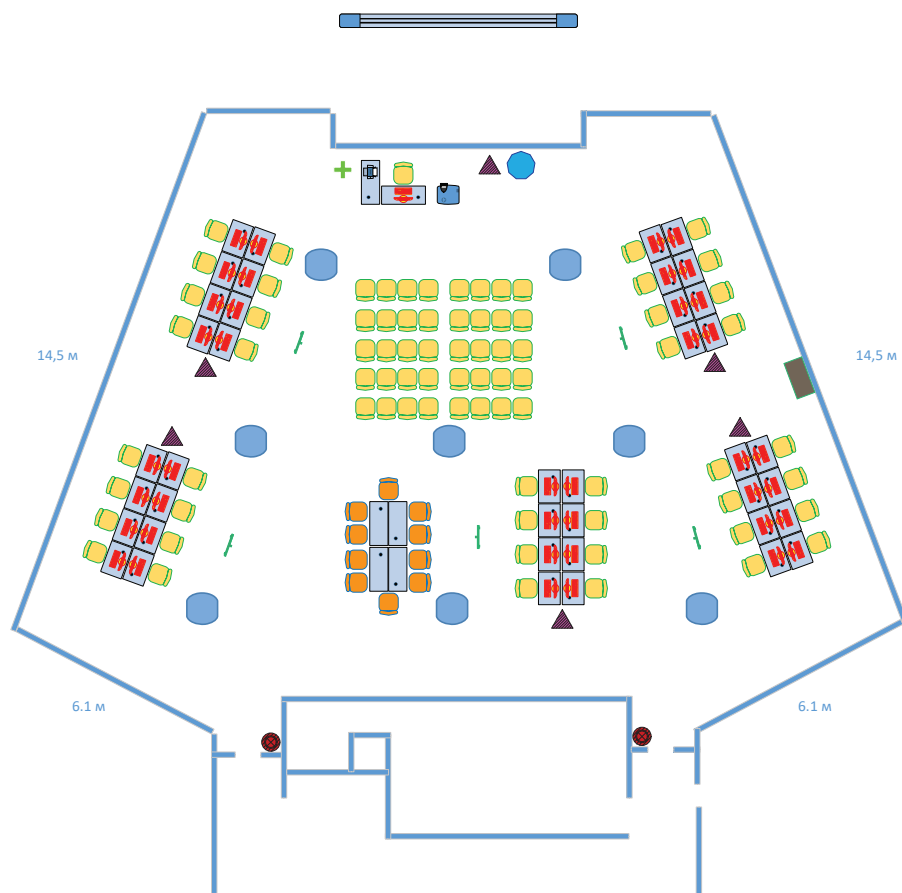

Рабочая площадка

- Экран
- Стол с установленным ПК
- Кресло
- Стул
- Колонна
- Проектор
- Стол
- МФУ
- Огнетушитель
- Аптечка
- Урна
- Кулер
- Флипчарт
- Коммутационный шкаф

Комната участников

13,1 м

5,9 м

Стол с установленным ПК

Кресло

Стол

Урна

Вешалка

Вход

Всегда закрытая дверь