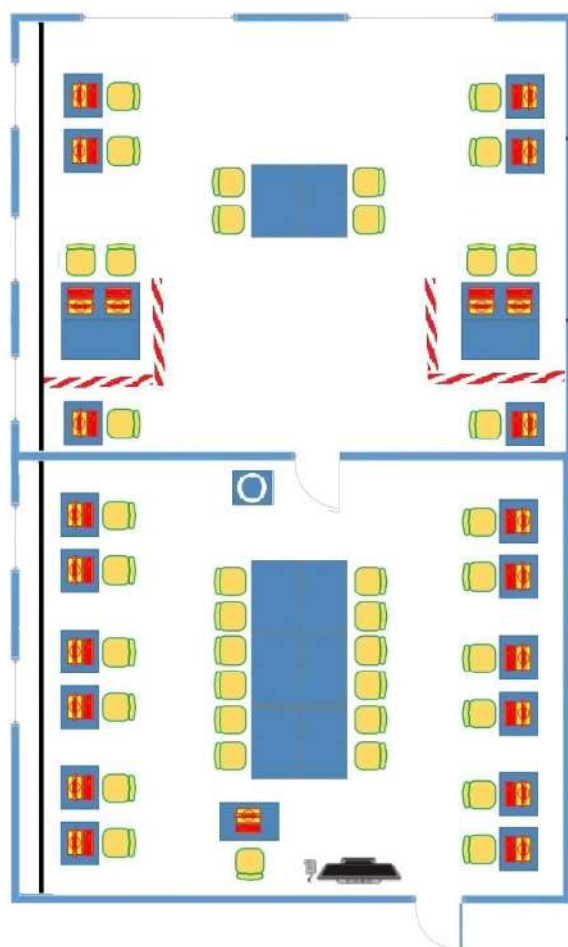

Аудитория 2/206 2/206а

7М

15,2 М

-  ПК, согласно ИЛ
-  Стол
-  Кулер
-  Стул
-  Телевизионная панель

Компоновка оргтехники, спец приборами согласно ИЛ!!!